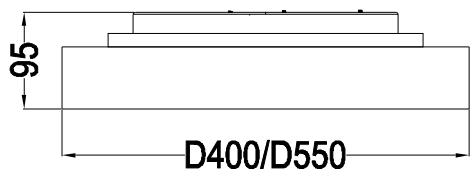

CARDI
Belysning från Elektroskandia

CYLLI II UPPLJUSKIT Ø400-550

230V 50Hz
IK08 IP20
-20°C/+50°C

EN60598/CEM2001/108/CE

1

Dali
OBS! Ändra mA
inställning på Dali drivern
enligt etikett i armaturen

D400 800mA 
D550 1050mA 